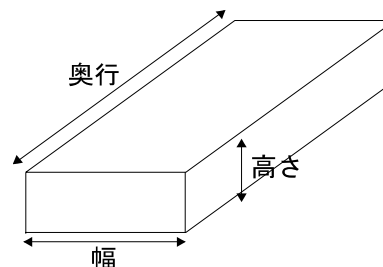

糸LOXシリーズ 梱包緒元

品目	商品全長	1小箱			1カートン		
		pcs./1box	幅×奥行き×高さ	重さ	pcs./1carton	幅×奥行き×高さ	重さ
糸LOX12	120mm	5,000	125mm×345mm×100mm	840g	50,000	360mm×640mm×220mm	8,700g
糸LOX20	200mm	5,000	125mm×345mm×100mm	950g	50,000	360mm×640mm×220mm	10,300g
糸LOX-R12	120mm	5,000	130mm×345mm×100mm	610g	50,000	360mm×640mm×220mm	6,800g
糸LOX-R20	200mm	5,000	130mm×345mm×100mm	780g	50,000	360mm×640mm×220mm	8,300g
太糸LOX No,20	200mm	2,000	135mm×330mm×80mm	680g	20,000	350mm×690mm×175mm	7,400g
ミニ糸LOX No,6	60mm	5,000	110mm×310mm×80mm	460g	50,000	330mm×570mm×175mm	5,100g
ミニ糸LOX No,12	120mm	5,000	110mm×310mm×80mm	510g	50,000	330mm×570mm×175mm	5,600g
チェーンLOX	120mm	2,000	85mm×320mm×100mm	430g	20,000	340mm×450mm×225mm	5,100g